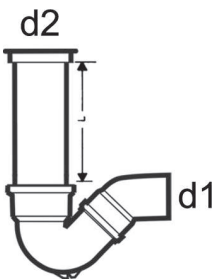

Code	Size (mm)	Length (mm)	Pieces
15200	50	150	15
15210	50	250	70
15220	50	500	40
15240	50	1000	15
15260	50	2000	15
15280	50	3000	15
15400	75	150	40
15410	75	250	30
15420	75	500	15
15440	75	1000	9
15460	75	2000	9
15480	75	3000	9
15600	110	150	20
15610	110	250	15
15620	110	500	8
15640	110	1000	6
15660	110	2000	6
15680	110	3000	6
15710	125	250	10
15720	125	500	5
15740	125	1000	4
15760	125	2000	4
15780	125	3000	4
15810	160	250	6
15820	160	500	4
15840	160	1000	4
15860	160	2000	4
15880	160	3000	4

Silent 87° Vent Elbow

Code	Size (mm)	Pcs/Box
34687	50/110/110	15

45° Elbow

Code	Size (mm)	Pcs/Box
32245	50	150
32445	75	60
32645	110	25
32745	125	15
32845	160	8

87° Elbow

Code	Size (mm)	Pcs/Box
32287	50	130
32487	75	50
32687	110	20
32787	125	14
32887	160	5

45° Tee

Pcs/Box	Size (mm)	Code
60	50/50	44220
35	50/75	44420
25	75/75	44440
20	50/110	44620
15	75/110	44640
10	110/110	44660
6	110/125	44760
6	125/125	44770
5	110/160	44860
4	125/160	44870
3	160/160	44880

دوشماتو کدی پزنت لالاستنا: هجوت.

Silent Siphon Set (with Cap)

Code	Code	Size (mm)	Length (mm)	Pieces
77000	50	75	600	5
77020	50	75	200	15
77040	50	75	750	5
77060	50	75	900	5
77400	75	75	600	5
77420	75	75	200	10
77440	75	75	750	5
77460	75	75	900	5
77600	110	125	600	5
77620	110	125	200	5
77640	110	125	750	5
77660	110	125	900	5